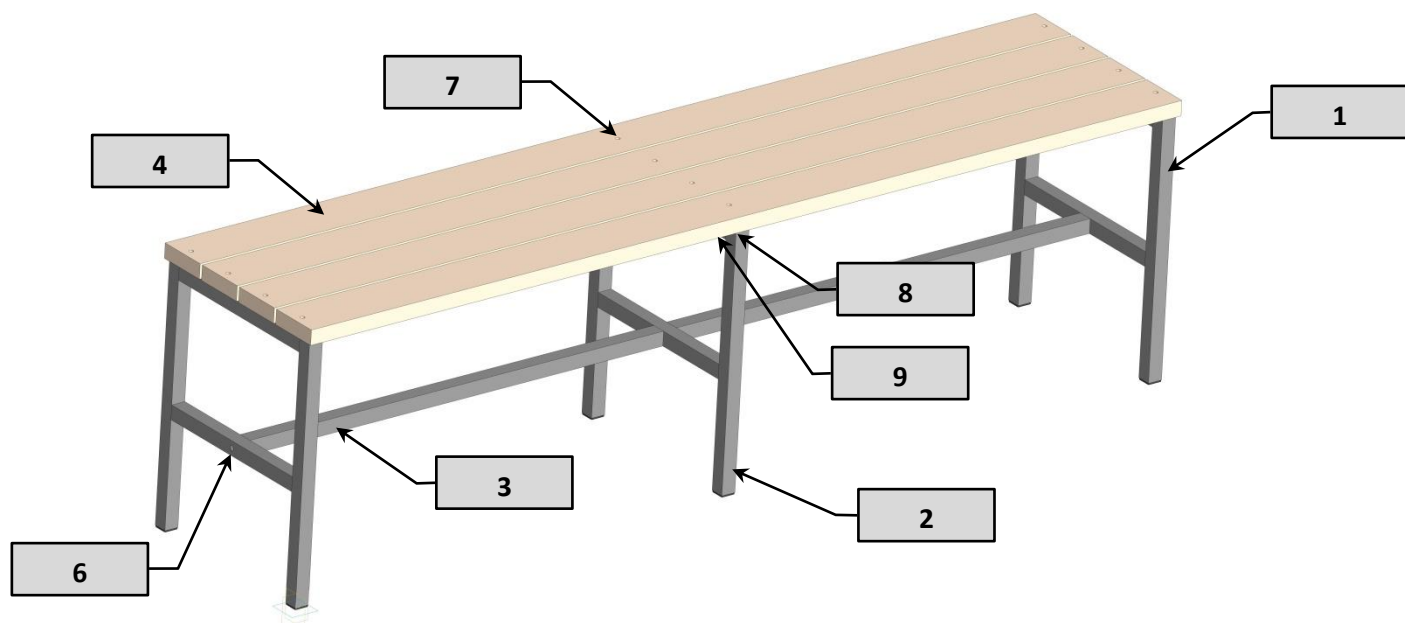

## Инструкция по сборке скамейки Арт. 03.5201:

( все виды скамеек имеют одну схему сборки)

1. Аккуратно вскройте упаковку.
2. Проверьте комплектность поставки, согласно таблиц: артикул и комплектация (скамейки поставляются в разобранном виде).
3. Соберите, как показано на рис. 2, подставку, соединив две боковые стойки поз.1 и стойку поз.2 с двумя стяжками поз.3.
4. Крепление стяжек поз.3 к боковым стойкам поз.1 производится болтами поз.6, к средней стойке поз.2 заранее вваренным болтом М8х55 и резьбовой заглушкой М8
5. Прикрепите к собранной подставке доски поз.4, используя болты мебельные поз.7, шайбы поз.8 и гайки поз.9.
6. После завершения всех сборочных операций протяните весь крепеж.
7. Скамейка готова к работе.